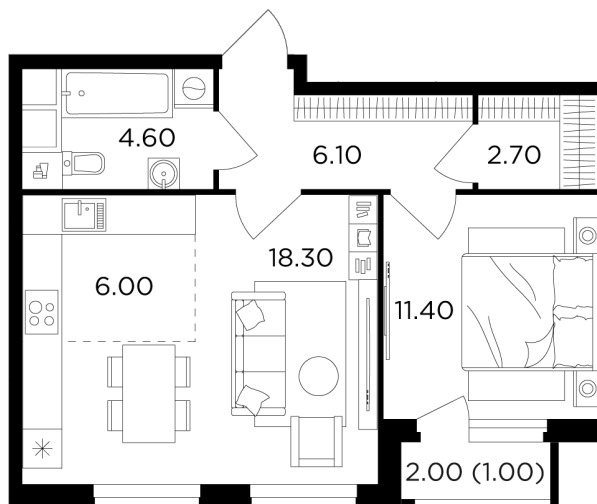

## Планировка

## С мебелью

+7 (495) 500-00-04

[ingrad.ru](http://ingrad.ru)

1-комн. квартира №268, 50.1м<sup>2</sup>

ЖК Филатов луг,  
Корпус 5, Секция 2, Этаж 15 из 20

12 090 000₽

241 318₽/м<sup>2</sup>

● м. «Филатов Луг»