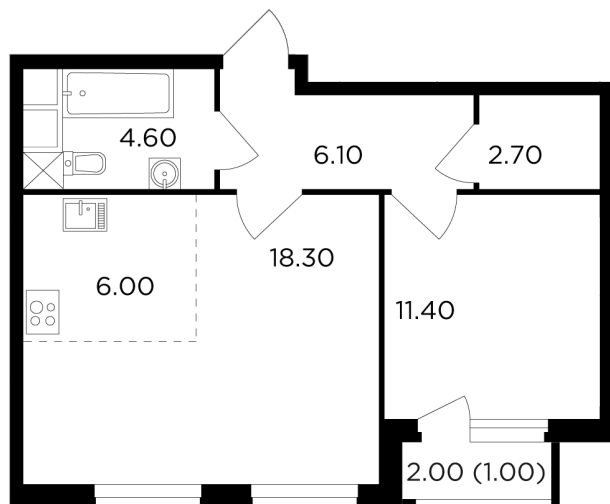

## Планировка

## С мебелью

+7 (495) 500-00-04

[ingrad.ru](http://ingrad.ru)

1-комн. квартира №268, 50.1м<sup>2</sup>

ЖК Филатов луг,  
Корпус 5, Секция 2, Этаж 15 из 20

12 090 000₽

241 318₽/м<sup>2</sup>

● м. «Филатов Луг»