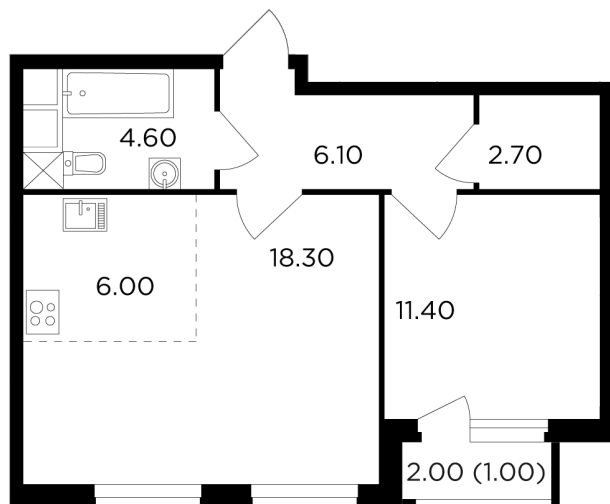

Планировка

С мебелью

+7 (495) 500-00-04

ingrad.ru

2-комн. квартира №268, 50.1м²

ЖК Филатов Луг,
Корпус 5, Секция 2, Этаж 15 из 20

13 007 014₽

259 621₽/м²

● М Саларьево

Отделка

Без отделки

Ввод

II квартал 2026

На этаже

На генплане

Квартира
на сайте