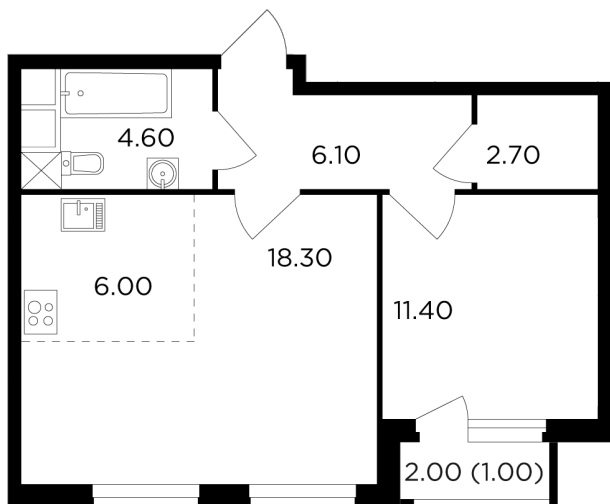

## Планировка

## С мебелью

+7 (495) 500-00-04

[ingrad.ru](http://ingrad.ru)

1-комн. квартира №268, 50.1м<sup>2</sup>

ЖК Филатов луг,  
Корпус 5, Секция 2, Этаж 15 из 20

12 090 000₽

241 318₽/м<sup>2</sup>

● м. «Филатов Луг»