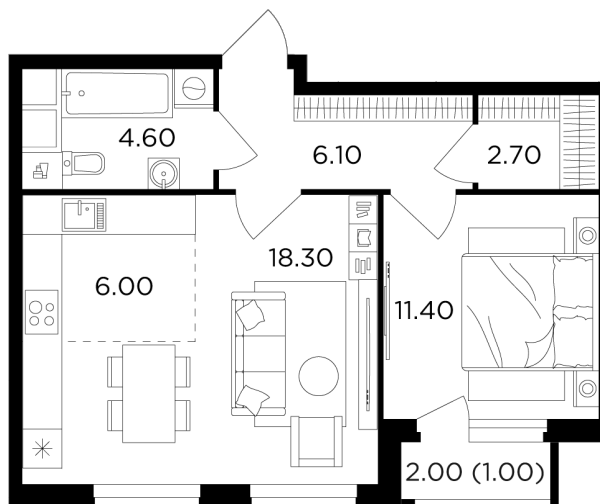

Планировка

С мебелью

+7 (495) 500-00-04

ingrad.ru

2-комн. квартира №268, 50.1м²

ЖК Филатов Луг,
Корпус 5, Секция 2, Этаж 15 из 20

13 007 014₽

259 621₽/м²

● М Саларьево

Отделка

Без отделки

Ввод

II квартал 2026

На этаже

На генплане

Квартира
на сайте