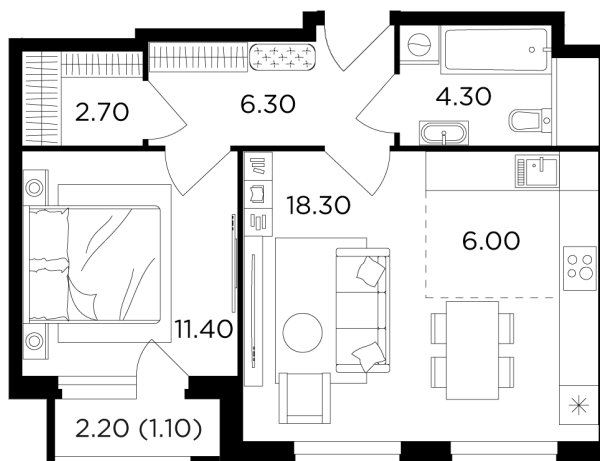

Планировка

С мебелью

+7 (495) 500-00-04

ingrad.ru

2-комн. квартира №267, 50.1м²

ЖК Филатов Луг,
Корпус 5, Секция 2, Этаж 15 из 20

13 070 000₽

260 760₽/м²

● м. «Саларьево»

Отделка

Без отделки

Ввод

II квартал 2026

На этаже

На генплане

Квартира
на сайте