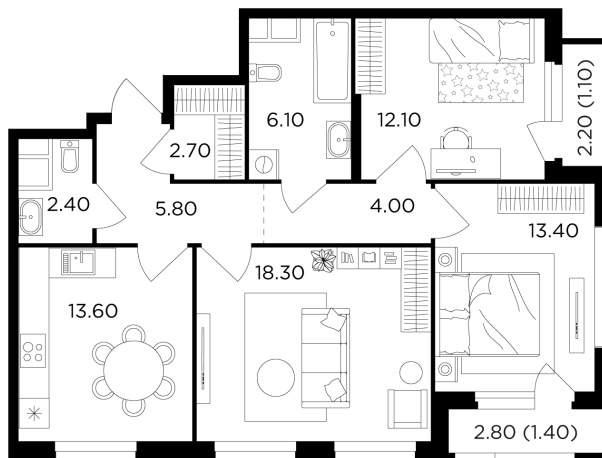

Планировка

С мебелью

+7 (495) 500-00-04

ingrad.ru

3-комн. квартира №266, 80.7м²

ЖК Филатов Луг,
Корпус 5, Секция 2, Этаж 15 из 20

17 740 000₽

219 728₽/м²

● м. «Саларьево»

Отделка

Без отделки

Ввод

II квартал 2026

На этаже

На генплане

Квартира
на сайте