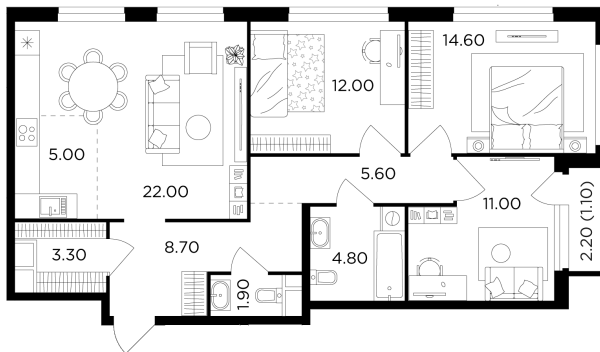

Планировка

С мебелью

+7 (495) 500-00-04

ingrad.ru

4-комн. квартира №265, 89.9м²

ЖК Филатов Луг,
Корпус 5, Секция 2, Этаж 15 из 20

19 620 000₽

218 209₽/м²

● м. «Саларьево»

Отделка

Без отделки

Ввод

II квартал 2026

На этаже

На генплане

Квартира
на сайте