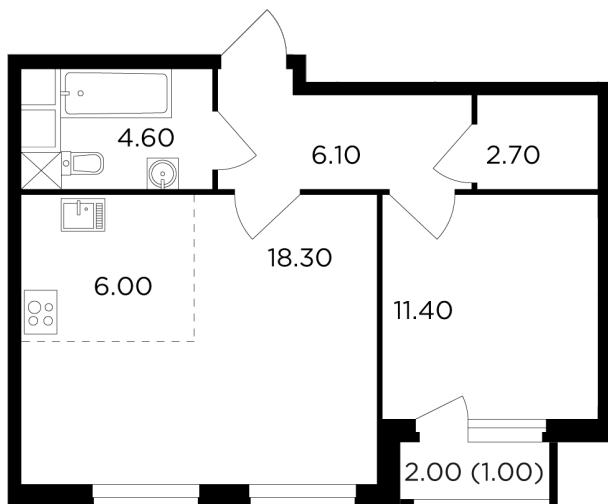

Планировка

С мебелью

+7 (495) 500-00-04

ingrad.ru

2-комн. квартира №261, 50.1м²

ЖК Филатов Луг,
Корпус 5, Секция 2, Этаж 14 из 20

13 040 000₽

260 113₽/м²

● м. «Саларьево»

Отделка

Без отделки

Ввод

II квартал 2026

На этаже

На генплане

Квартира
на сайте