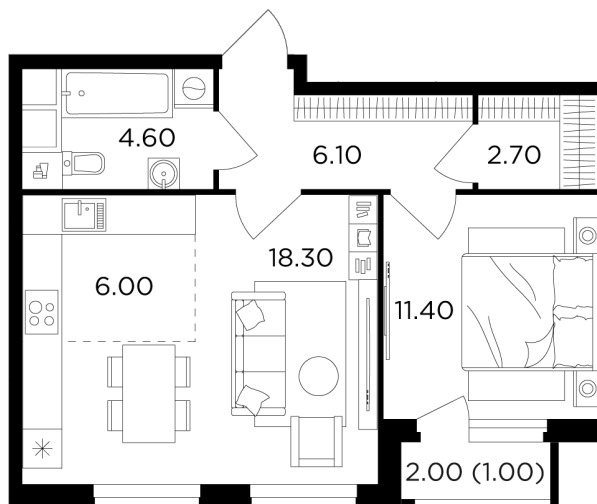

Планировка

С мебелью

+7 (495) 500-00-04

ingrad.ru

2-комн. квартира №261, 50.1м²

ЖК Филатов Луг,
Корпус 5, Секция 2, Этаж 14 из 20

13 040 000₽

260 113₽/м²

● м. «Саларьево»

Отделка

Без отделки

Ввод

II квартал 2026

На этаже

На генплане

Квартира
на сайте