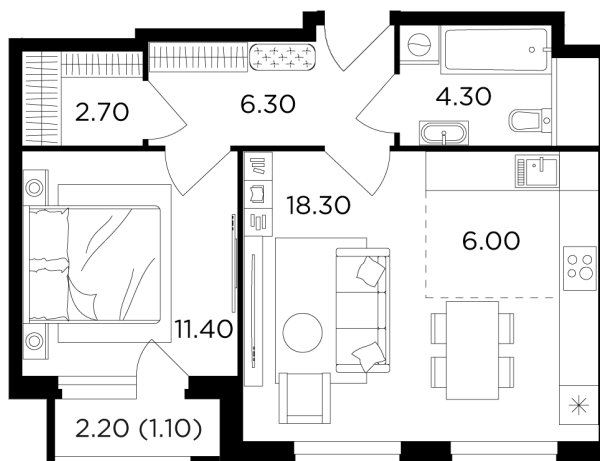

Планировка

С мебелью

+7 (495) 500-00-04

ingrad.ru

2-комн. квартира №260, 50.1м²

ЖК Филатов Луг,
Корпус 5, Секция 2, Этаж 14 из 20

13 040 000₽

260 113₽/м²

● м. «Саларьево»

Отделка

Без отделки

Ввод

II квартал 2026

На этаже

На генплане

Квартира
на сайте