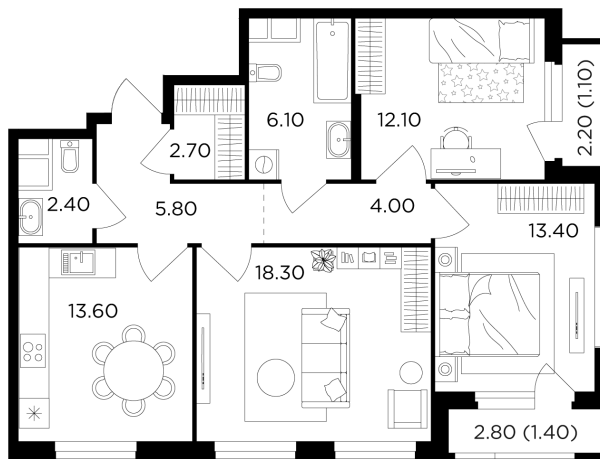

Планировка

С мебелью

+7 (495) 500-00-04

ingrad.ru

3-комн. квартира №259, 80.7м²

ЖК Филатов Луг,
Корпус 5, Секция 2, Этаж 14 из 20

17 566 493Р

217 676Р/м²

● Саларьево

Отделка

Без отделки

Ввод

II квартал 2026

На этаже

На генплане

Квартира
на сайте