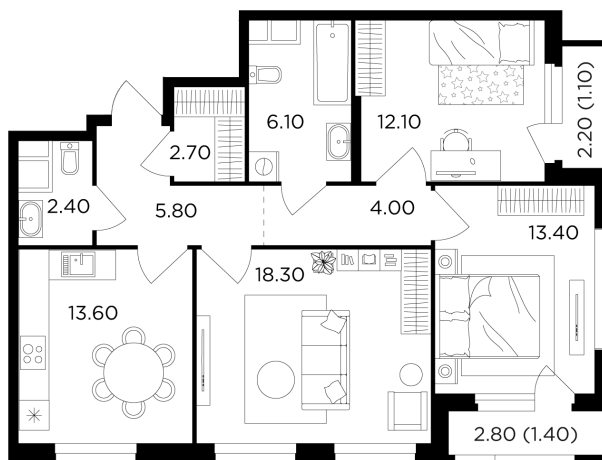

Планировка

С мебелью

+7 (495) 500-00-04

ingrad.ru

3-комн. квартира №259, 80.7м²

ЖК Филатов Луг,
Корпус 5, Секция 2, Этаж 14 из 20

18 000 000₽

222 974₽/м²

● м. «Саларьево»

Отделка

Без отделки

Ввод

II квартал 2026

На этаже

На генплане

Квартира
на сайте