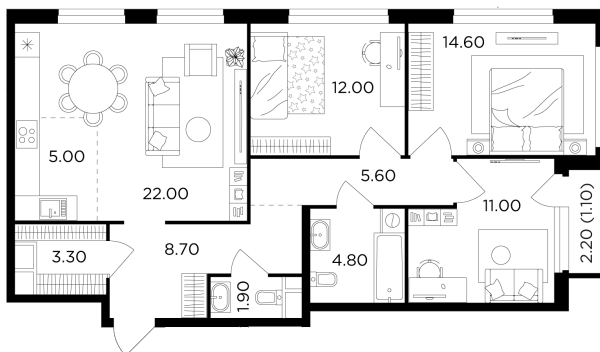

## Планировка

## С мебелью

+7 (495) 500-00-04

[ingrad.ru](http://ingrad.ru)

**4-комн. квартира №258, 89.9м<sup>2</sup>**

ЖК Филатов Луг,  
Корпус 5, Секция 2, Этаж 14 из 20

**19 533 049₽**

217 275₽/м<sup>2</sup>

● М Саларьево