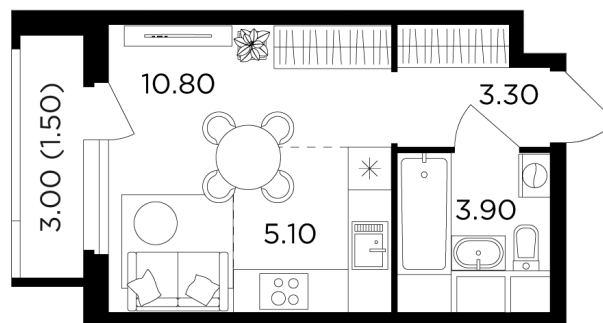

## Планировка

## С мебелью

+7 (495) 500-00-04

[ingrad.ru](http://ingrad.ru)

Студия №257, 24.6м<sup>2</sup>

ЖК Филатов луг,  
Корпус 5, Секция 2, Этаж 14 из 20

7 210 000₽

293 090₽/м<sup>2</sup>

● м. «Филатов Луг»