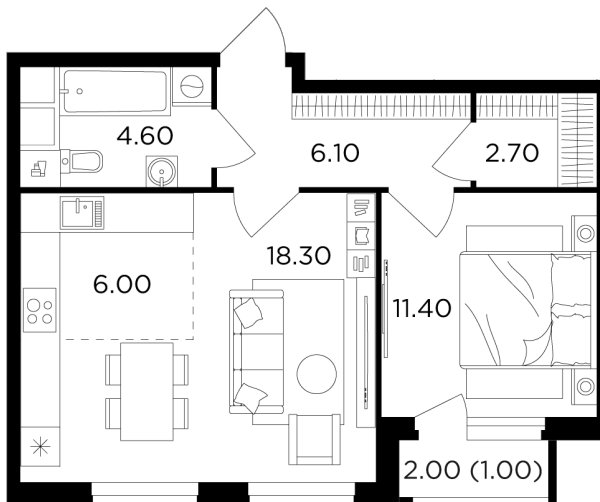

Планировка

С мебелью

+7 (495) 500-00-04

ingrad.ru

2-комн. квартира №254, 50.1м²

ЖК Филатов Луг,
Корпус 5, Секция 2, Этаж 13 из 20

13 230 000₽

263 954₽/м²

● м. «Саларьево»

Отделка

Без отделки

Ввод

II квартал 2026

На этаже

На генплане

Квартира
на сайте