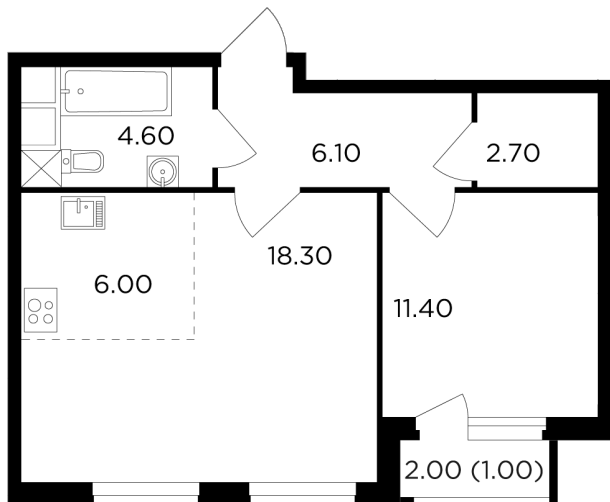

Планировка

С мебелью

+7 (495) 500-00-04

ingrad.ru

2-комн. квартира №254, 50.1м²

ЖК Филатов Луг,
Корпус 5, Секция 2, Этаж 13 из 20

13 230 000₽

263 954₽/м²

● м. «Саларьево»

Отделка

Без отделки

Ввод

II квартал 2026

На этаже

На генплане

Квартира
на сайте