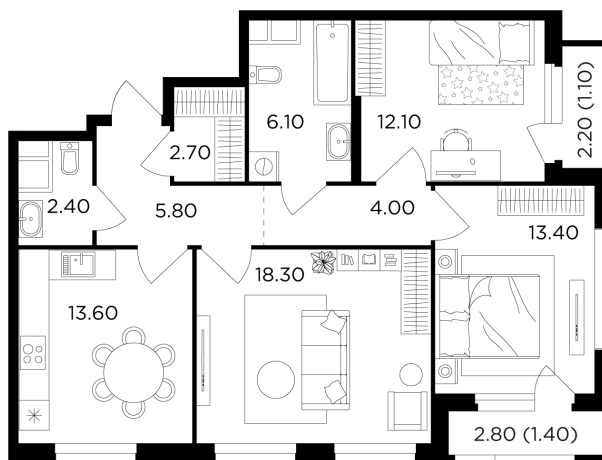

## Планировка

## С мебелью

+7 (495) 500-00-04

[ingrad.ru](http://ingrad.ru)

**3-комн. квартира №252, 80.7м<sup>2</sup>**

ЖК Филатов Луг,  
Корпус 5, Секция 2, Этаж 13 из 20

**17 650 000₽**

218 637₽/м<sup>2</sup>

● м. «Саларьево»