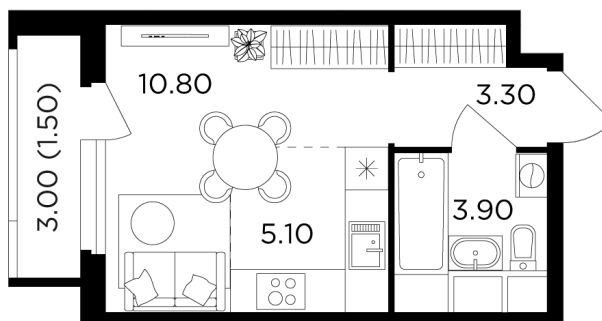

Планировка

С мебелью

+7 (495) 500-00-04

ingrad.ru

Студия №250, 24.6м²

ЖК Филатов Луг,
Корпус 5, Секция 2, Этаж 13 из 20

7 627 894₽

310 077₽/м²

● М Саларьево

Отделка

Без отделки

Ввод

II квартал 2026

На этаже

На генплане

Квартира
на сайте