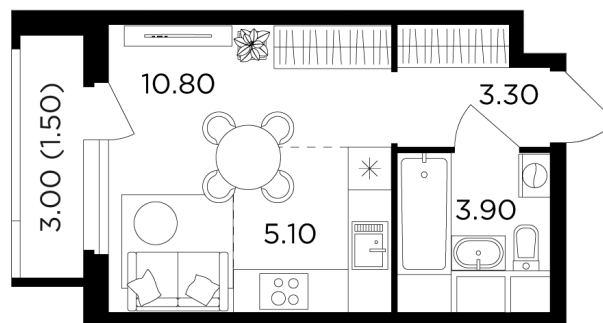

Планировка

С мебелью

+7 (495) 500-00-04

ingrad.ru

Студия №250, 24.6м²

ЖК Филатов луг,
Корпус 5, Секция 2, Этаж 13 из 20

7 190 000₽

292 277₽/м²

● м. «Филатов Луг»

Отделка

Без отделки

Ввод

II квартал 2026

Лоджия

На этаже

На генплане