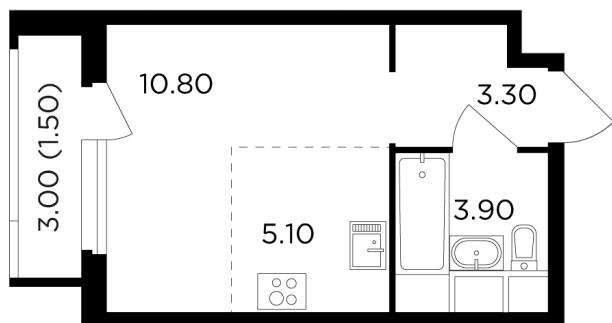

Планировка

С мебелью

+7 (495) 500-00-04

ingrad.ru

Студия №250, 24.6м²

ЖК Филатов луг,
Корпус 5, Секция 2, Этаж 13 из 20

7 190 000₽

292 277₽/м²

● м. «Филатов Луг»

Отделка

Без отделки

Ввод

II квартал 2026

Лоджия

На этаже

На генплане