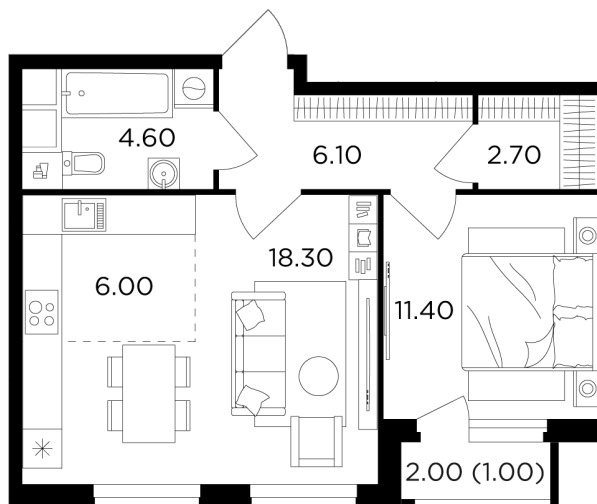

## Планировка

## С мебелью

+7 (495) 500-00-04

[ingrad.ru](http://ingrad.ru)

**2-комн. квартира №247, 50.1м<sup>2</sup>**

ЖК Филатов Луг,  
Корпус 5, Секция 2, Этаж 12 из 20

**12 970 000₽**

258 818₽/м<sup>2</sup>

● м. «Саларьево»