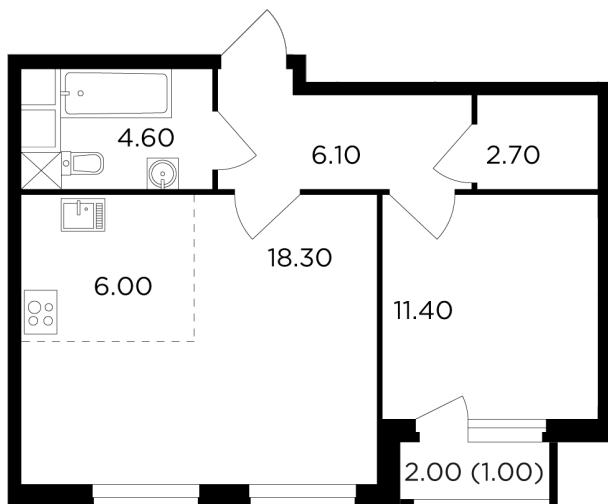

## Планировка

## С мебелью

+7 (495) 500-00-04

[ingrad.ru](http://ingrad.ru)

**2-комн. квартира №247, 50.1м<sup>2</sup>**

ЖК Филатов Луг,  
Корпус 5, Секция 2, Этаж 12 из 20

**12 970 000₽**

258 818₽/м<sup>2</sup>

● м. «Саларьево»