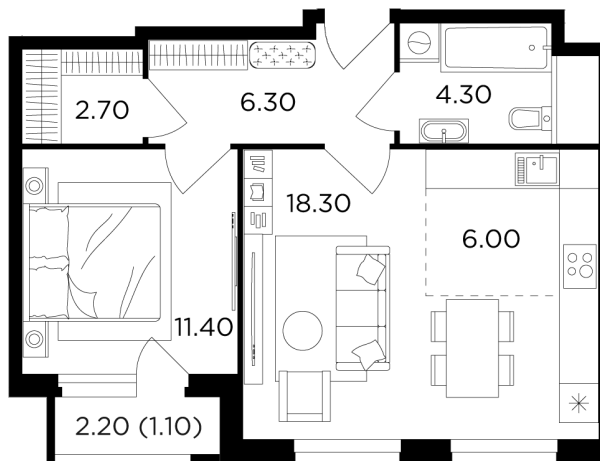

Планировка

С мебелью

+7 (495) 500-00-04

ingrad.ru

2-комн. квартира №246, 50.1м²

ЖК Филатов Луг,
Корпус 5, Секция 2, Этаж 12 из 20

12 970 000₽

258 818₽/м²

● м. «Саларьево»

Отделка

Без отделки

Ввод

II квартал 2026

На этаже

На генплане

Квартира
на сайте