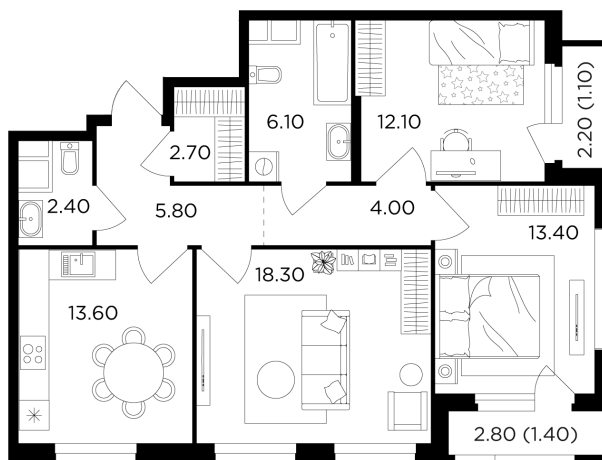

## Планировка

## С мебелью

+7 (495) 500-00-04

[ingrad.ru](http://ingrad.ru)

**3-комн. квартира №245, 81м<sup>2</sup>**

ЖК Филатов Луг,  
Корпус 5, Секция 2, Этаж 12 из 20

**17 650 000₽**

217 807₽/м<sup>2</sup>

● м. «Саларьево»