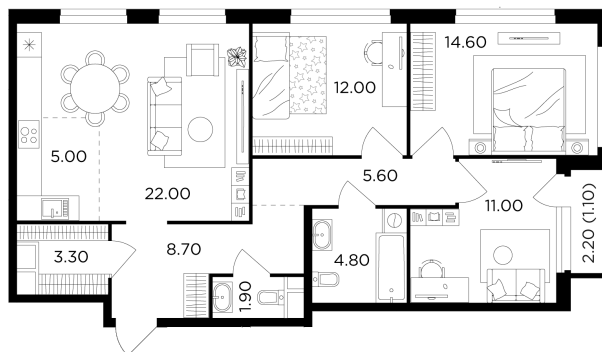

Планировка

С мебелью

+7 (495) 500-00-04

ingrad.ru

4-комн. квартира №244, 90м²

ЖК Филатов Луг,
Корпус 5, Секция 2, Этаж 12 из 20

19 500 000₽

216 556₽/м²

● м. «Саларьево»

Отделка

Без отделки

Ввод

II квартал 2026

На этаже

На генплане

Квартира
на сайте