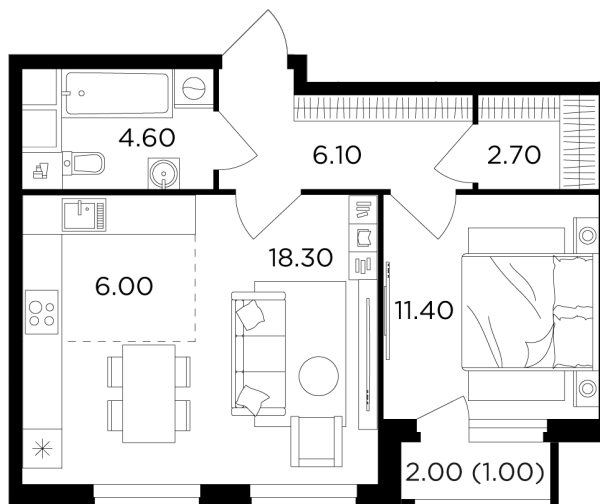

Планировка

С мебелью

+7 (495) 500-00-04

ingrad.ru

2-комн. квартира №240, 50.1м²

ЖК Филатов Луг,
Корпус 5, Секция 2, Этаж 11 из 20

12 940 000₽

258 171₽/м²

● м. «Саларьево»

Отделка

Без отделки

Ввод

II квартал 2026

На этаже

На генплане

Квартира
на сайте