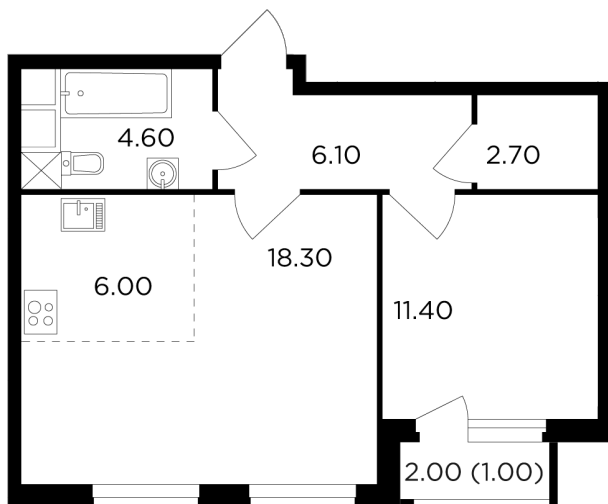

Планировка

С мебелью

+7 (495) 500-00-04

ingrad.ru

2-комн. квартира №240, 50.1м²

ЖК Филатов Луг,
Корпус 5, Секция 2, Этаж 11 из 20

12 940 000₽

258 171₽/м²

● м. «Саларьево»

Отделка

Без отделки

Ввод

II квартал 2026

На этаже

На генплане

Квартира
на сайте