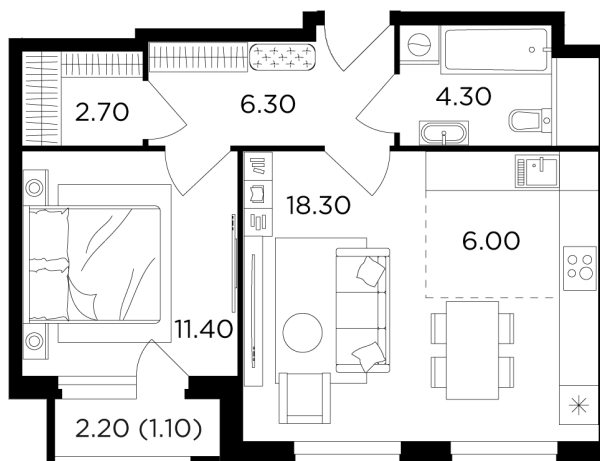

Планировка

С мебелью

+7 (495) 500-00-04

ingrad.ru

2-комн. квартира №239, 50.1м²

ЖК Филатов Луг,
Корпус 5, Секция 2, Этаж 11 из 20

12 940 000₽

258 171₽/м²

● м. «Саларьево»

Отделка

Без отделки

Ввод

II квартал 2026

На этаже

На генплане

Квартира
на сайте