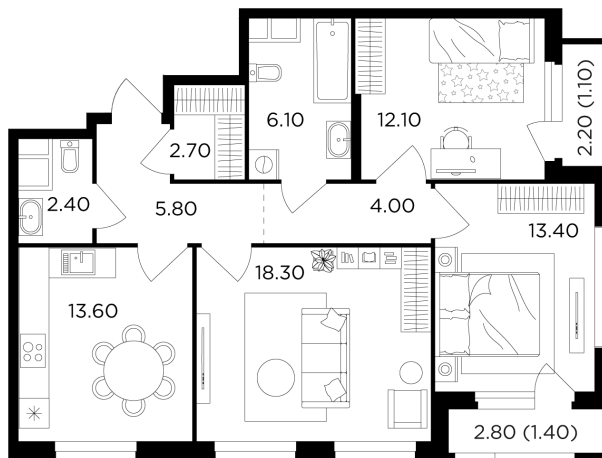

Планировка

С мебелью

+7 (495) 500-00-04

ingrad.ru

3-комн. квартира №238, 81м²

ЖК Филатов Луг,
Корпус 5, Секция 2, Этаж 11 из 20

17 600 000₽

217 263₽/м²

● м. «Саларьево»

Отделка

Без отделки

Ввод

II квартал 2026

На этаже

На генплане

Квартира
на сайте