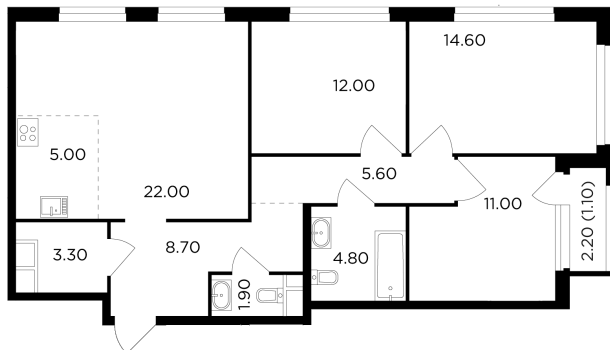

## С мебелью

+7 (495) 500-00-04

[ingrad.ru](http://ingrad.ru)

**4-комн. квартира №237, 90м<sup>2</sup>**

ЖК Филатов Луг,  
Корпус 5, Секция 2, Этаж 11 из 20

**19 450 000₽**

216 014₽/м<sup>2</sup>

● м. «Саларьево»