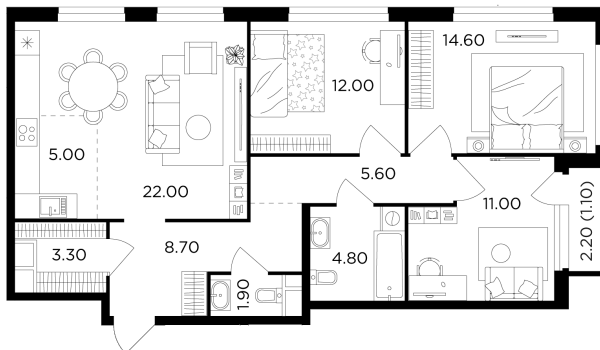

## Планировка

## С мебелью

+7 (495) 500-00-04

[ingrad.ru](http://ingrad.ru)

**4-комн. квартира №237, 90м<sup>2</sup>**

ЖК Филатов Луг,  
Корпус 5, Секция 2, Этаж 11 из 20

**19 450 000₽**

216 014₽/м<sup>2</sup>

● м. «Саларьево»