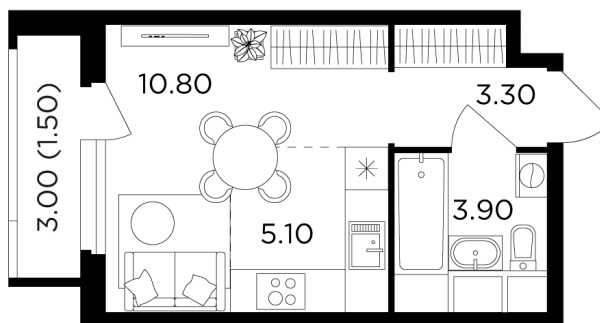

## Планировка

## С мебелью

+7 (495) 500-00-04

[ingrad.ru](http://ingrad.ru)

Студия №236, 24.6м<sup>2</sup>

ЖК Филатов луг,  
Корпус 5, Секция 2, Этаж 11 из 20

7 170 000₽

291 464₽/м<sup>2</sup>

● м. «Филатов Луг»