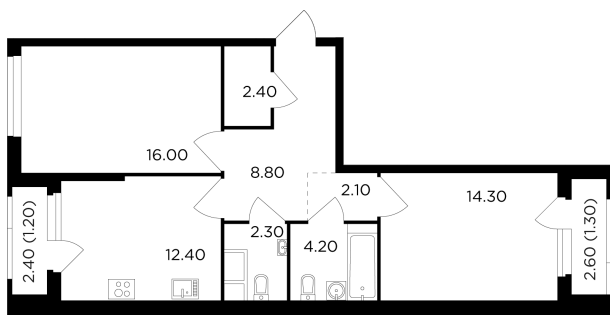

Планировка

С мебелью

+7 (495) 500-00-04

ingrad.ru

2-комн. квартира №234, 65м²

ЖК Филатов Луг,
Корпус 5, Секция 2, Этаж 10 из 20

15 540 000₽

239 003₽/м²

● м. «Саларьево»

Отделка

Без отделки

Ввод

II квартал 2026

На этаже

На генплане

Квартира
на сайте