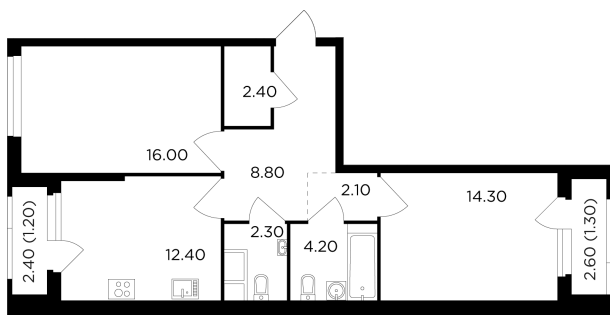

Планировка

С мебелью

+7 (495) 500-00-04

ingrad.ru

2-комн. квартира №234, 65м²

ЖК Филатов Луг,
Корпус 5, Секция 2, Этаж 10 из 20

15 517 518₽

238 731₽/м²

● М Саларьево

Отделка

Без отделки

Ввод

II квартал 2026

На этаже

На генплане

Квартира
на сайте