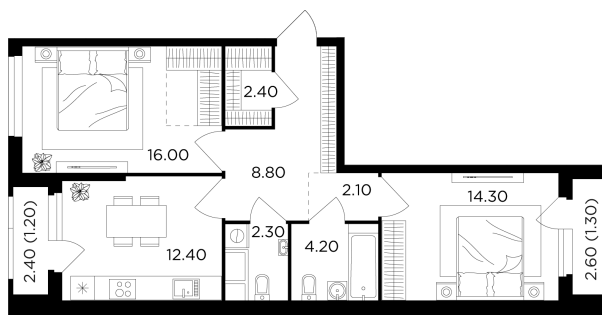

Планировка

С мебелью

+7 (495) 500-00-04

ingrad.ru

2-комн. квартира №234, 65м²

ЖК Филатов Луг,
Корпус 5, Секция 2, Этаж 10 из 20

15 540 000₽

239 003₽/м²

● м. «Саларьево»

Отделка

Без отделки

Ввод

II квартал 2026

На этаже

На генплане

Квартира
на сайте