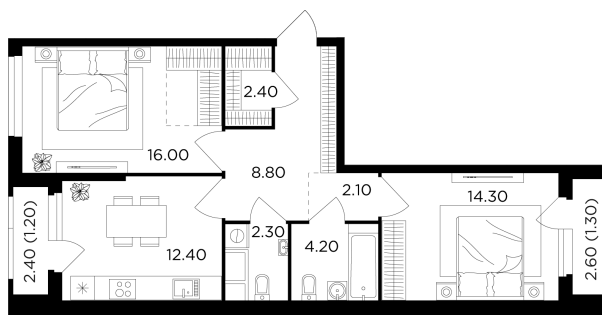

Планировка

С мебелью

+7 (495) 500-00-04

ingrad.ru

2-комн. квартира №234, 65м²

ЖК Филатов Луг,
Корпус 5, Секция 2, Этаж 10 из 20

15 517 518₽

238 731₽/м²

● М Саларьево

Отделка

Без отделки

Ввод

II квартал 2026

На этаже

На генплане

Квартира
на сайте