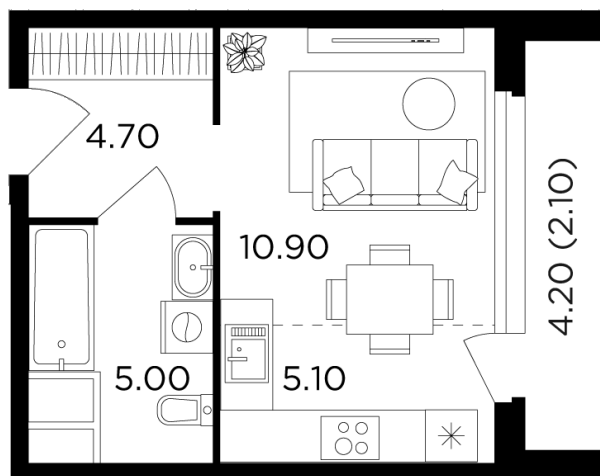

## Планировка

## С мебелью

+7 (495) 500-00-04

[ingrad.ru](http://ingrad.ru)

**Студия №233, 27.8м<sup>2</sup>**

ЖК Филатов Луг,  
Корпус 5, Секция 2, Этаж 10 из 20

**8 410 000₽**

302 449₽/м<sup>2</sup>

● м. «Саларьево»

Отделка

Без отделки

Ввод

II квартал 2026