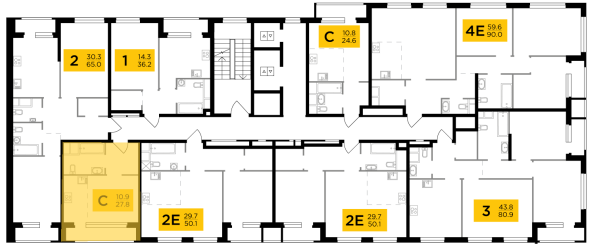

Планировка

С мебелью

+7 (495) 500-00-04
ingrad.ru

Студия №233, 27.8м²

ЖК Филатов Луг,
Корпус 5, Секция 2, Этаж 10 из 20

8 323 782Р

299 417Р/м²

● Саларьево

Отделка

Без отделки

Ввод

II квартал 2026

На этаже

На генплане

Квартира
на сайте