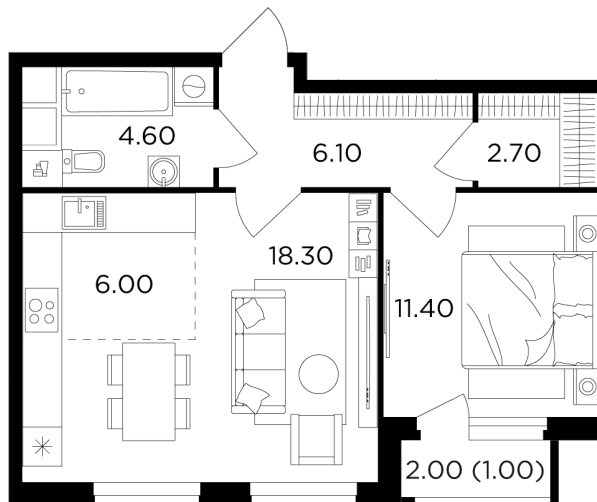

Планировка

С мебелью

+7 (495) 500-00-04

ingrad.ru

2-комн. квартира №232, 50.1м²

ЖК Филатов Луг,
Корпус 5, Секция 2, Этаж 10 из 20

12 669 722₽

252 889₽/м²

● Саларьево

Отделка

Без отделки

Ввод

II квартал 2026

На этаже

На генплане

Квартира
на сайте