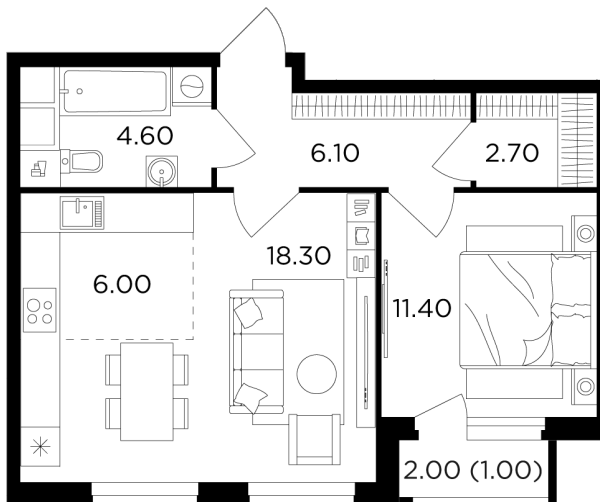

Планировка

С мебелью

+7 (495) 500-00-04

ingrad.ru

2-комн. квартира №232, 50.1м²

ЖК Филатов Луг,
Корпус 5, Секция 2, Этаж 10 из 20

13 230 000₽

263 897₽/м²

● м. «Саларьево»

Отделка

Без отделки

Ввод

II квартал 2026

На этаже

На генплане

Квартира
на сайте