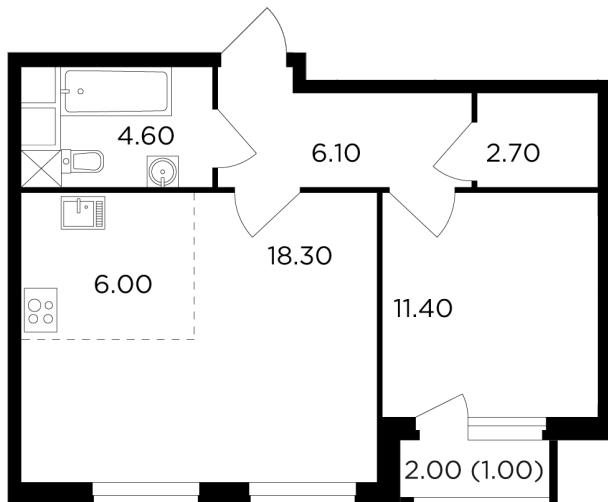

Планировка

С мебелью

+7 (495) 500-00-04

ingrad.ru

2-комн. квартира №232, 50.1м²

ЖК Филатов Луг,
Корпус 5, Секция 2, Этаж 10 из 20

12 669 722₽

252 889₽/м²

● Саларьево

Отделка

Без отделки

Ввод

II квартал 2026

На этаже

На генплане

Квартира
на сайте