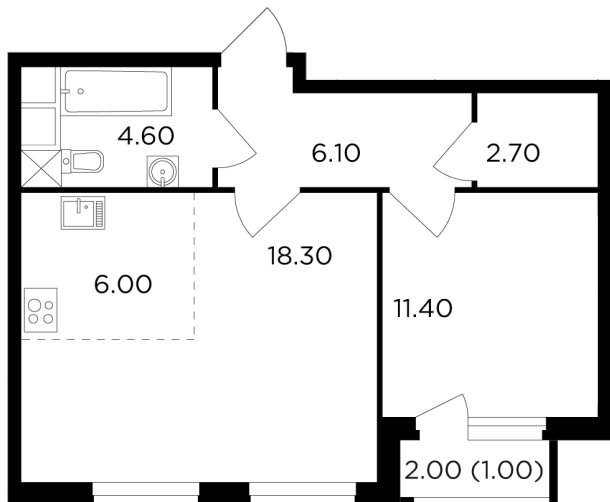

Планировка

С мебелью

+7 (495) 500-00-04

ingrad.ru

2-комн. квартира №232, 50.1м²

ЖК Филатов Луг,
Корпус 5, Секция 2, Этаж 10 из 20

13 230 000₽

263 897₽/м²

● м. «Саларьево»

Отделка

Без отделки

Ввод

II квартал 2026

На этаже

На генплане

Квартира
на сайте