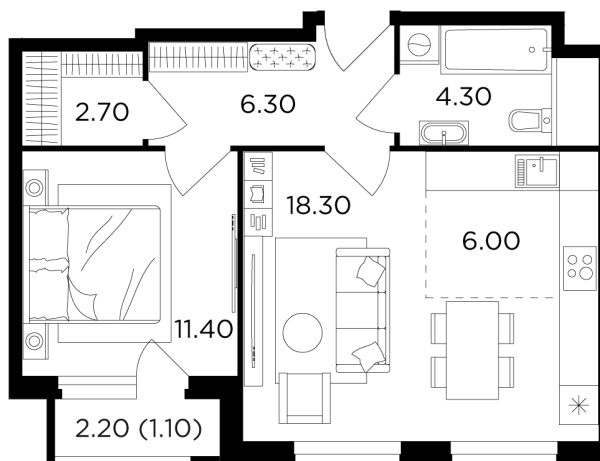

Планировка

С мебелью

+7 (495) 500-00-04

ingrad.ru

2-комн. квартира №231, 50.1м²

ЖК Филатов Луг,
Корпус 5, Секция 2, Этаж 10 из 20

13 000 000₽

259 385₽/м²

● м. «Саларьево»

Отделка

Без отделки

Ввод

II квартал 2026

На этаже

На генплане

Квартира
на сайте