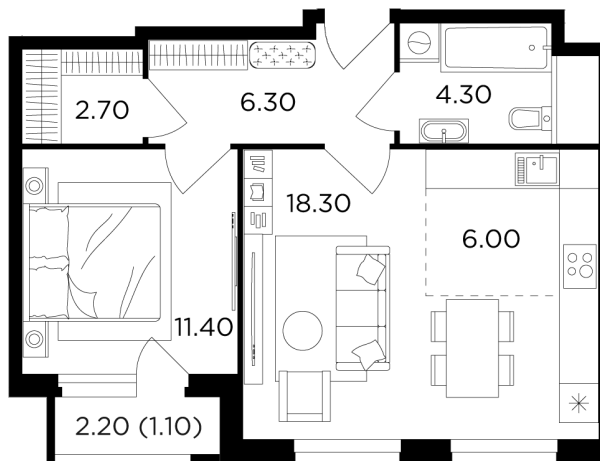

Планировка

С мебелью

+7 (495) 500-00-04

ingrad.ru

2-комн. квартира №231, 50.1м²

ЖК Филатов Луг,
Корпус 5, Секция 2, Этаж 10 из 20

12 669 722₽

252 889₽/м²

● Саларьево

Отделка

Без отделки

Ввод

II квартал 2026

На этаже

На генплане

Квартира
на сайте