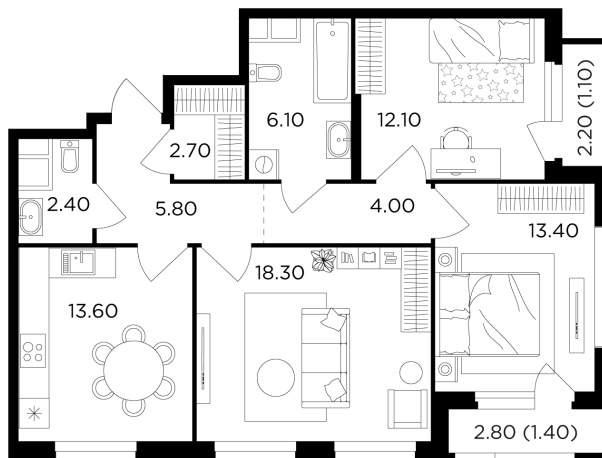

## Планировка

## С мебелью

+7 (495) 500-00-04

[ingrad.ru](http://ingrad.ru)

**3-комн. квартира №230, 80.9м<sup>2</sup>**

ЖК Филатов Луг,  
Корпус 5, Секция 2, Этаж 10 из 20

**17 550 000₽**

216 813₽/м<sup>2</sup>

● м. «Саларьево»