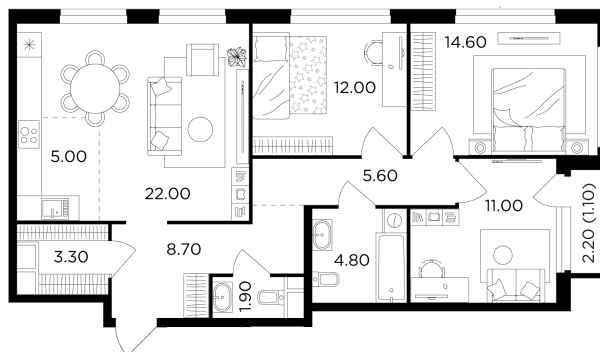

## Планировка

## С мебелью

+7 (495) 500-00-04

[ingrad.ru](http://ingrad.ru)

**4-комн. квартира №229, 90м<sup>2</sup>**

ЖК Филатов Луг,  
Корпус 5, Секция 2, Этаж 10 из 20

**19 400 000₽**

215 473₽/м<sup>2</sup>

● м. «Саларьево»