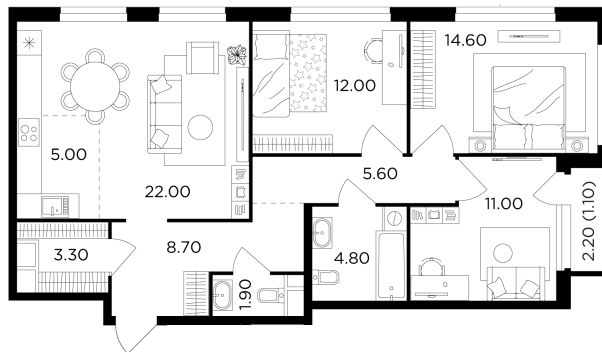

Планировка

С мебелью

+7 (495) 500-00-04

ingrad.ru

4-комн. квартира №229, 90м²

ЖК Филатов Луг,
Корпус 5, Секция 2, Этаж 10 из 20

19 259 358₽

213 993₽/м²

● Саларьево

Отделка

Без отделки

Ввод

II квартал 2026

На этаже

На генплане

Квартира
на сайте