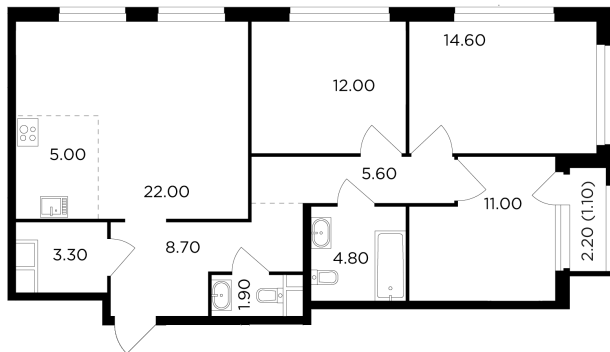

Планировка

С мебелью

+7 (495) 500-00-04

ingrad.ru

4-комн. квартира №229, 90м²

ЖК Филатов Луг,
Корпус 5, Секция 2, Этаж 10 из 20

19 259 358₽

213 993₽/м²

● Саларьево

Отделка

Без отделки

Ввод

II квартал 2026

На этаже

На генплане

Квартира
на сайте