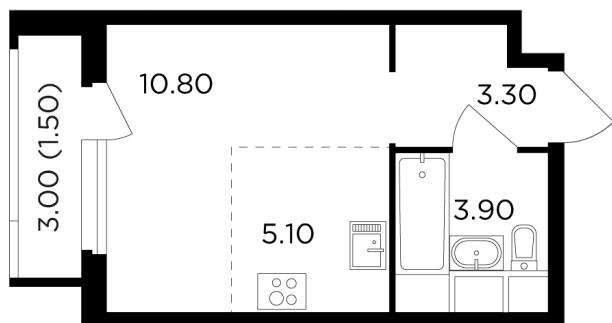

Планировка

С мебелью

+7 (495) 500-00-04

ingrad.ru

Студия №228, 24.6м²

ЖК Филатов луг,
Корпус 5, Секция 2, Этаж 10 из 20

7 170 000₽

291 464₽/м²

● м. «Филатов Луг»

Отделка

Без отделки

Ввод

II квартал 2026

Лоджия

На этаже

На генплане