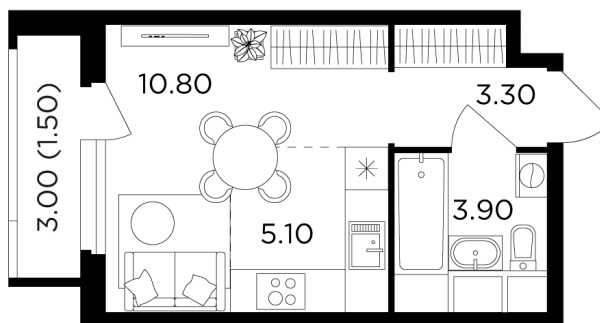

Планировка

С мебелью

+7 (495) 500-00-04

ingrad.ru

Студия №228, 24.6м²

ЖК Филатов луг,
Корпус 5, Секция 2, Этаж 10 из 20

7 170 000₽

291 464₽/м²

● м. «Филатов Луг»

Отделка

Без отделки

Ввод

II квартал 2026

Лоджия

На этаже

На генплане