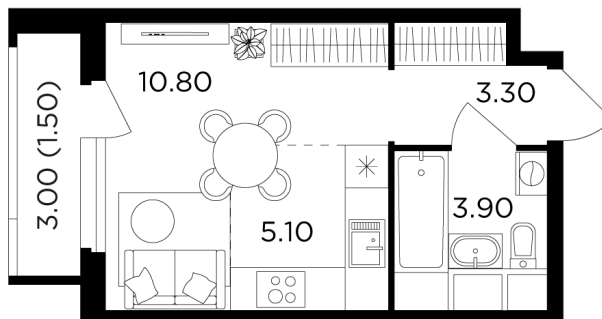

Планировка

С мебелью

+7 (495) 500-00-04

ingrad.ru

Студия №228, 24.6м²

ЖК Филатов Луг,
Корпус 5, Секция 2, Этаж 10 из 20

7 570 822₽

307 757₽/м²

● М Саларьево

Отделка

Без отделки

Ввод

II квартал 2026

На этаже

На генплане

Квартира
на сайте