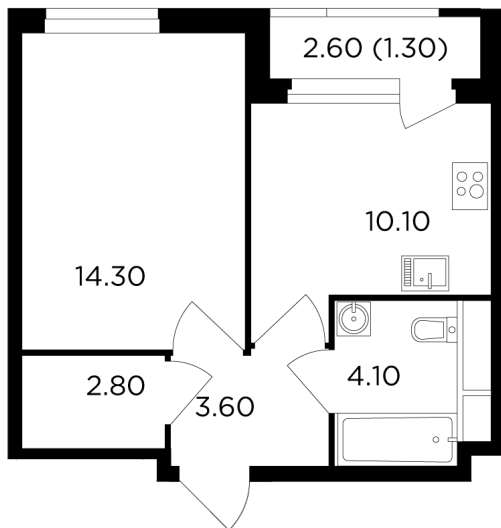

Планировка

С мебелью

INGRAD

+7 (495) 500-00-04

ingrad.ru

1-комн. квартира №227, 36.2м²

ЖК Филатов Луг,
Корпус 5, Секция 2, Этаж 9 из 20

10 247 395₽

283 077₽/м²

● Саларьево

Отделка

Без отделки

Ввод

II квартал 2026

На этаже

На генплане