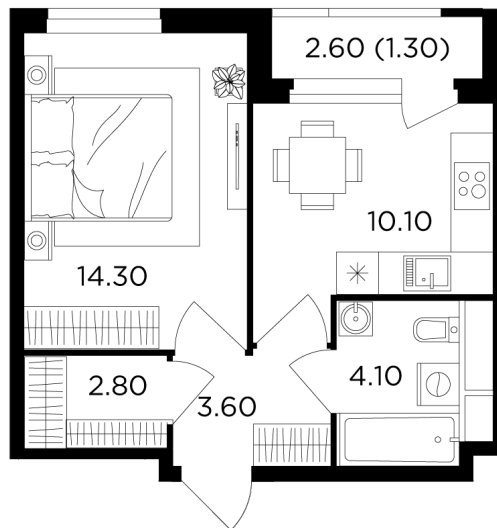

Планировка

С мебелью

+7 (495) 500-00-04

ingrad.ru

1-комн. квартира №227, 36.2м²

ЖК Филатов Луг,
Корпус 5, Секция 2, Этаж 9 из 20

10 340 000₽

285 412₽/м²

● м. «Саларьево»

Отделка

Без отделки

Ввод

II квартал 2026

На этаже

На генплане

Квартира
на сайте