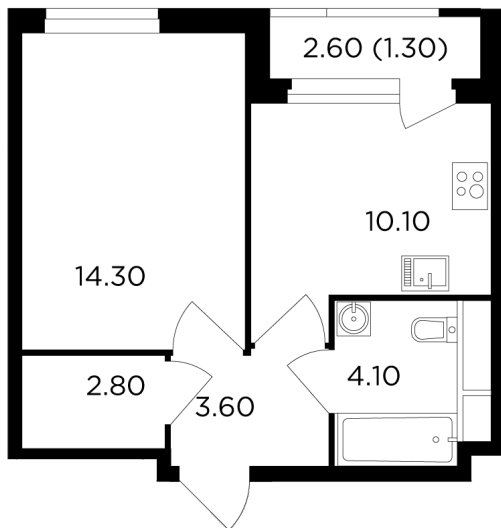

Планировка

С мебелью

+7 (495) 500-00-04

ingrad.ru

1-комн. квартира №227, 36.2м²

ЖК Филатов Луг,
Корпус 5, Секция 2, Этаж 9 из 20

10 340 000₽

285 412₽/м²

● м. «Саларьево»

Отделка

Без отделки

Ввод

II квартал 2026

На этаже

На генплане

Квартира
на сайте