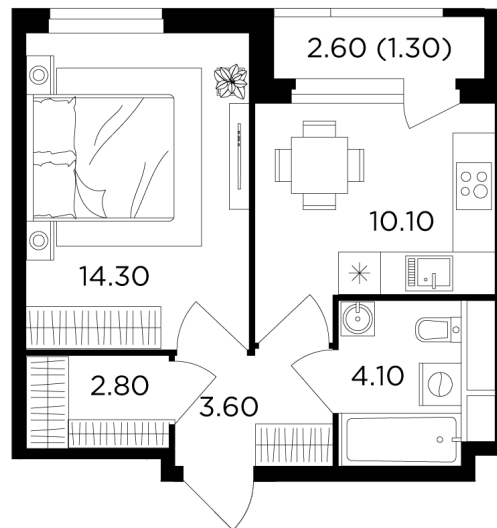

Планировка

С мебелью

INGRAD

+7 (495) 500-00-04

ingrad.ru

1-комн. квартира №227, 36.2м²

ЖК Филатов Луг,
Корпус 5, Секция 2, Этаж 9 из 20

10 247 395₽

283 077₽/м²

● Саларьево

Отделка

Без отделки

Ввод

II квартал 2026

На этаже

На генплане