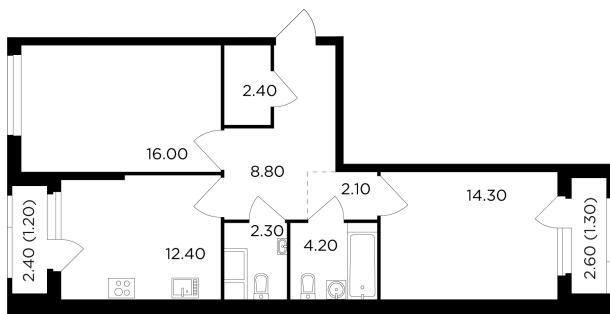

Планировка

С мебелью

+7 (495) 500-00-04

ingrad.ru

2-комн. квартира №226, 65м²

ЖК Филатов Луг,
Корпус 5, Секция 2, Этаж 9 из 20

15 500 000₽

238 402₽/м²

● м. «Саларьево»

Отделка

Без отделки

Ввод

II квартал 2026

На этаже

На генплане

Квартира
на сайте