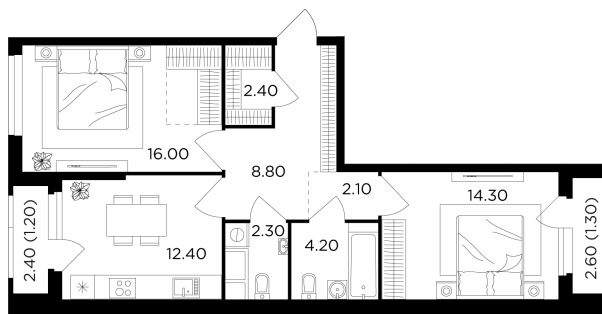

Планировка

С мебелью

+7 (495) 500-00-04

ingrad.ru

2-комн. квартира №226, 65м²

ЖК Филатов Луг,
Корпус 5, Секция 2, Этаж 9 из 20

15 500 000₽

238 402₽/м²

● м. «Саларьево»

Отделка

Без отделки

Ввод

II квартал 2026

На этаже

На генплане

Квартира
на сайте