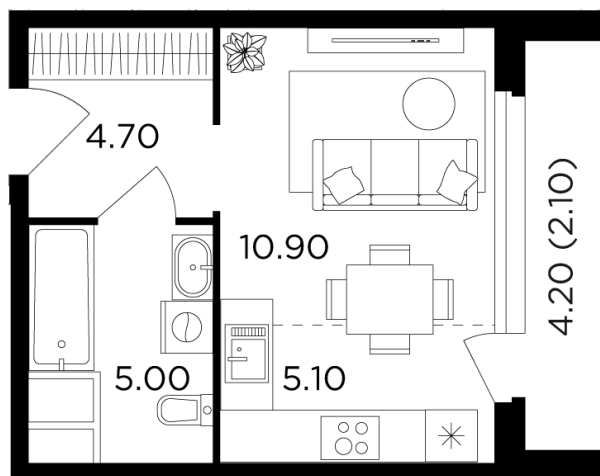

Планировка

С мебелью

+7 (495) 500-00-04

ingrad.ru

Студия №225, 27.8м²

ЖК Филатов Луг,
Корпус 5, Секция 2, Этаж 9 из 20

8 390 000₽

301 689₽/м²

● м. «Саларьево»

Отделка

Без отделки

Ввод

II квартал 2026

На этаже

На генплане

Квартира
на сайте