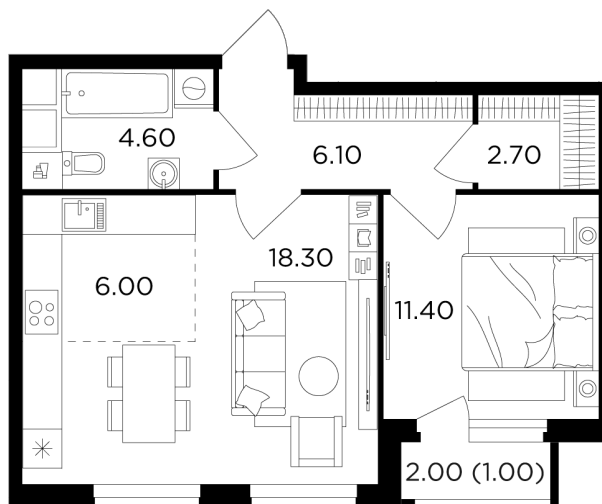

Планировка

С мебелью

+7 (495) 500-00-04

ingrad.ru

2-комн. квартира №224, 50.1м²

ЖК Филатов Луг,
Корпус 5, Секция 2, Этаж 9 из 20

12 750 000₽

254 334₽/м²

● м. «Саларьево»

Отделка

Без отделки

Ввод

II квартал 2026

На этаже

На генплане

Квартира
на сайте