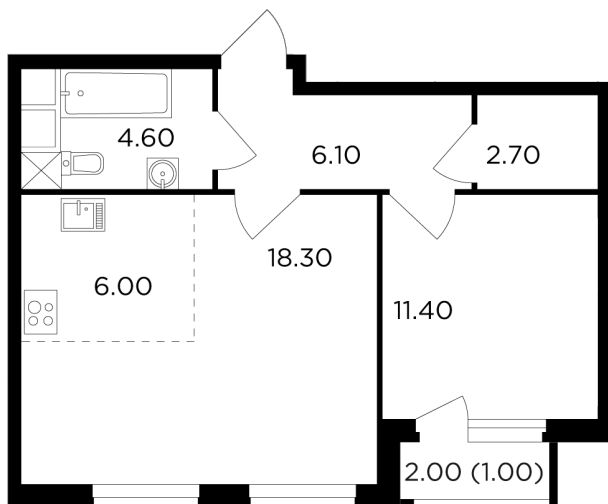

Планировка

С мебелью

+7 (495) 500-00-04

ingrad.ru

2-комн. квартира №224, 50.1м²

ЖК Филатов Луг,
Корпус 5, Секция 2, Этаж 9 из 20

12 750 000₽

254 334₽/м²

● м. «Саларьево»

Отделка

Без отделки

Ввод

II квартал 2026

На этаже

На генплане

Квартира
на сайте