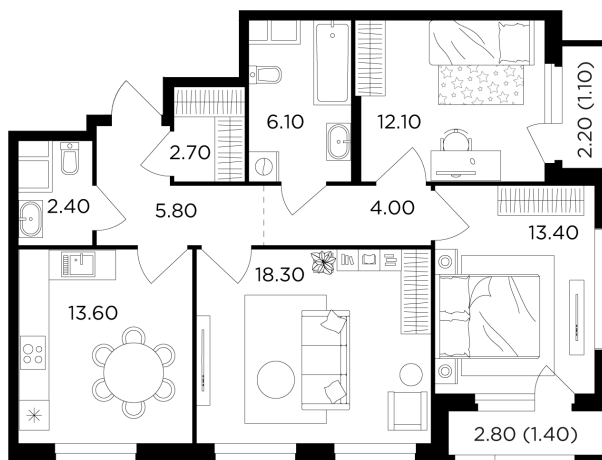

Планировка

С мебелью

+7 (495) 500-00-04

ingrad.ru

3-комн. квартира №222, 80.9м²

ЖК Филатов Луг,
Корпус 5, Секция 2, Этаж 9 из 20

17 500 000₽

216 268₽/м²

● м. «Саларьево»

Отделка

Без отделки

Ввод

II квартал 2026

На этаже

На генплане

Квартира
на сайте