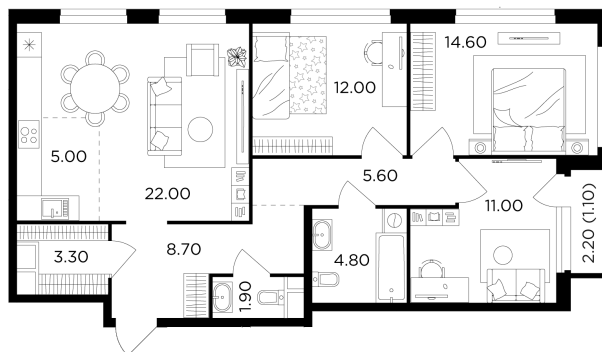

## Планировка

## С мебелью

+7 (495) 500-00-04

[ingrad.ru](http://ingrad.ru)

**4-комн. квартира №221, 90м<sup>2</sup>**

ЖК Филатов Луг,  
Корпус 5, Секция 2, Этаж 9 из 20

**19 350 000₽**

214 932₽/м<sup>2</sup>

● м. «Саларьево»