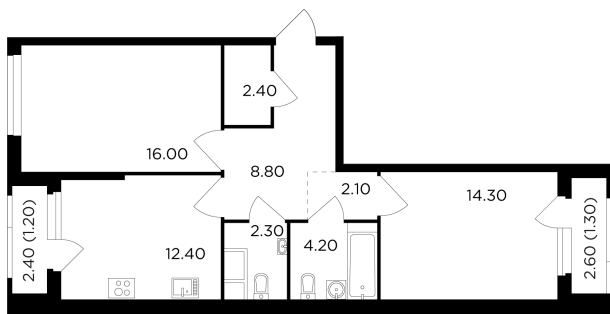

Планировка

С мебелью

+7 (495) 500-00-04

ingrad.ru

2-комн. квартира №218, 65м²

ЖК Филатов Луг,
Корпус 5, Секция 2, Этаж 8 из 20

15 460 000₽

237 802₽/м²

● м. «Саларьево»

Отделка

Без отделки

Ввод

II квартал 2026

На этаже

На генплане

Квартира
на сайте