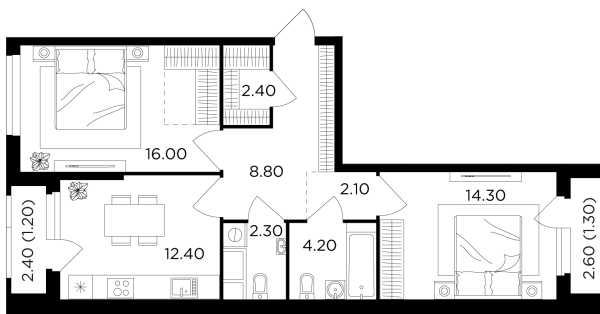

Планировка

С мебелью

+7 (495) 500-00-04

ingrad.ru

2-комн. квартира №218, 65м²

ЖК Филатов Луг,
Корпус 5, Секция 2, Этаж 8 из 20

15 460 000₽

237 802₽/м²

● м. «Саларьево»

Отделка

Без отделки

Ввод

II квартал 2026

На этаже

На генплане

Квартира
на сайте