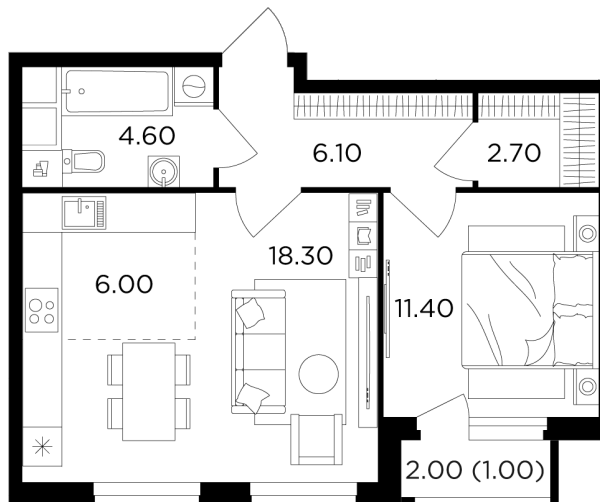

Планировка

С мебелью

+7 (495) 500-00-04

ingrad.ru

2-комн. квартира №216, 50.1м²

ЖК Филатов Луг,
Корпус 5, Секция 2, Этаж 8 из 20

12 720 000₽

253 693₽/м²

● м. «Саларьево»

Отделка

Без отделки

Ввод

II квартал 2026

На этаже

На генплане

Квартира
на сайте