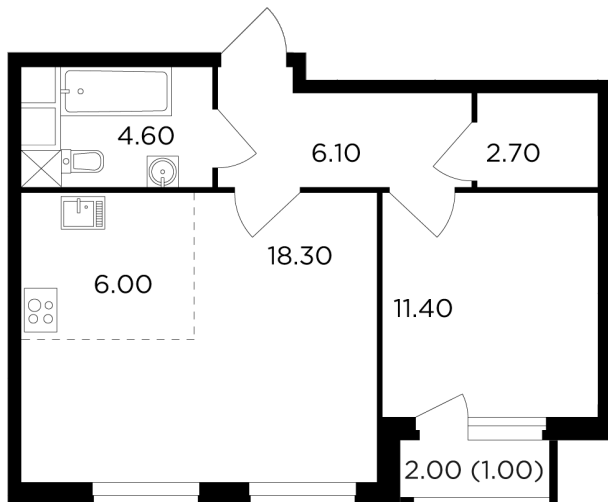

Планировка

С мебелью

+7 (495) 500-00-04

ingrad.ru

2-комн. квартира №216, 50.1м²

ЖК Филатов Луг,
Корпус 5, Секция 2, Этаж 8 из 20

12 720 000₽

253 693₽/м²

● м. «Саларьево»

Отделка

Без отделки

Ввод

II квартал 2026

На этаже

На генплане

Квартира
на сайте