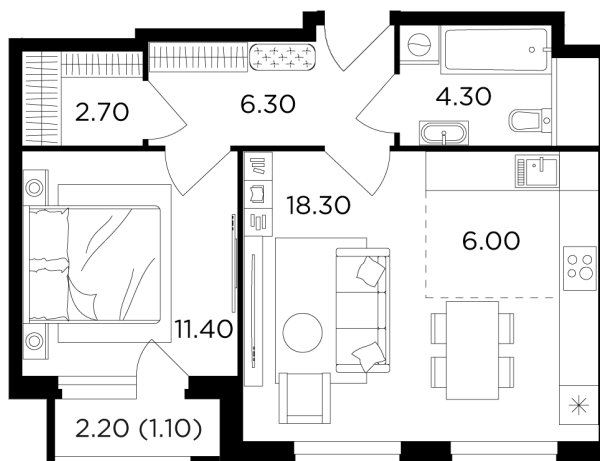

Планировка

С мебелью

+7 (495) 500-00-04

ingrad.ru

2-комн. квартира №215, 50.1м²

ЖК Филатов Луг,
Корпус 5, Секция 2, Этаж 8 из 20

12 720 000₽

253 693₽/м²

● м. «Саларьево»

Отделка

Без отделки

Ввод

II квартал 2026

На этаже

На генплане

Квартира
на сайте