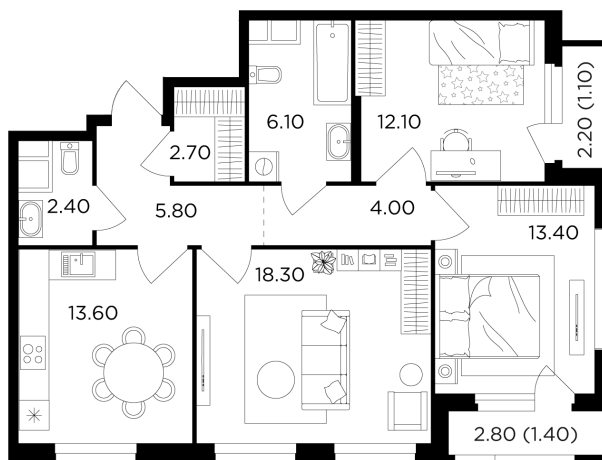

Планировка

С мебелью

+7 (495) 500-00-04

ingrad.ru

3-комн. квартира №214, 80.9м²

ЖК Филатов Луг,
Корпус 5, Секция 2, Этаж 8 из 20

17 460 000₽

215 723₽/м²

● м. «Саларьево»

Отделка

Без отделки

Ввод

II квартал 2026

На этаже

На генплане

Квартира
на сайте