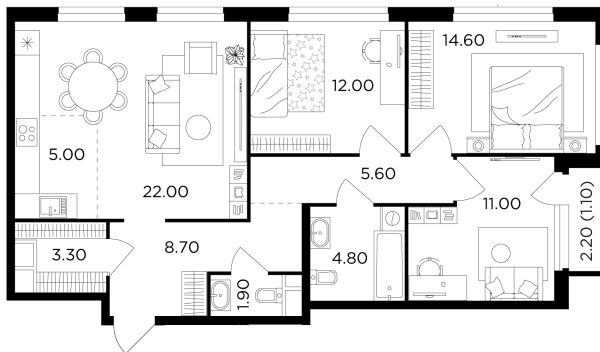

## Планировка

## С мебелью

+7 (495) 500-00-04

[ingrad.ru](http://ingrad.ru)

**4-комн. квартира №213, 90м<sup>2</sup>**

ЖК Филатов Луг,  
Корпус 5, Секция 2, Этаж 8 из 20

**19 300 000₽**

214 391₽/м<sup>2</sup>

● м. «Саларьево»