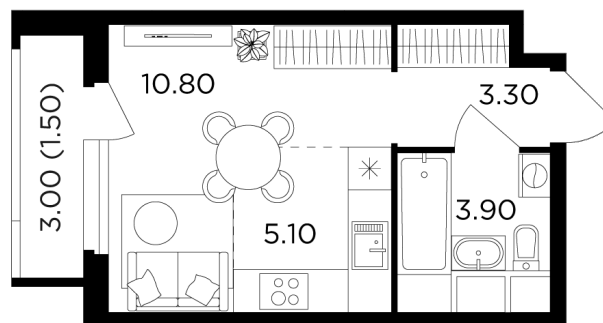

## Планировка

## С мебелью

+7 (495) 500-00-04

[ingrad.ru](http://ingrad.ru)

Студия №212, 24.6м<sup>2</sup>

ЖК Филатов луг,  
Корпус 5, Секция 2, Этаж 8 из 20

7 020 000₽

285 366₽/м<sup>2</sup>

● м. «Филатов Луг»