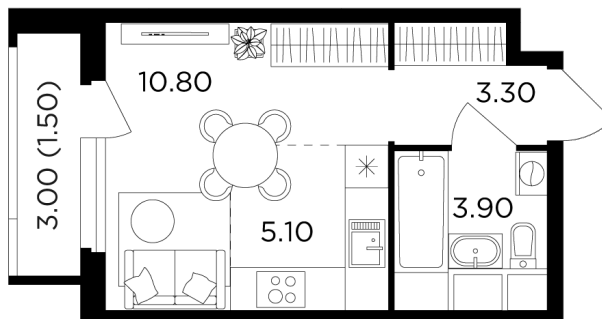

Планировка

С мебелью

+7 (495) 500-00-04

ingrad.ru

Студия №212, 24.6м²

ЖК Филатов Луг,
Корпус 5, Секция 2, Этаж 8 из 20

7 532 791₽

306 211₽/м²

● М Саларьево

Отделка

Без отделки

Ввод

II квартал 2026

На этаже

На генплане

Квартира
на сайте