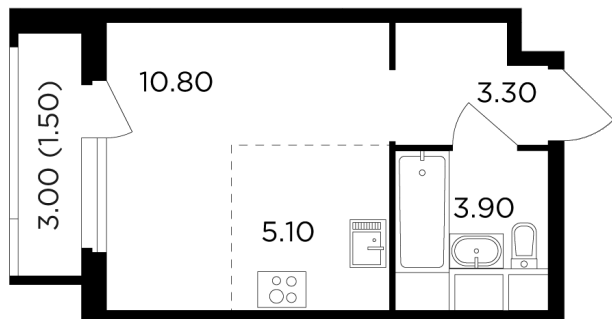

Планировка

С мебелью

+7 (495) 500-00-04

ingrad.ru

Студия №212, 24.6м²

ЖК Филатов Луг,
Корпус 5, Секция 2, Этаж 8 из 20

7 532 791₽

306 211₽/м²

● М Саларьево

Отделка

Без отделки

Ввод

II квартал 2026

На этаже

На генплане

Квартира
на сайте