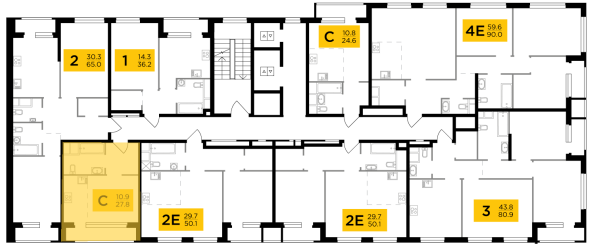

Планировка

С мебелью

+7 (495) 500-00-04
ingrad.ru

Студия №209, 27.8м²

ЖК Филатов Луг,
Корпус 5, Секция 2, Этаж 7 из 20

8 261 040₽

297 160₽/м²

● Саларьево

Отделка

Без отделки

Ввод

II квартал 2026

На этаже

На генплане

Квартира
на сайте