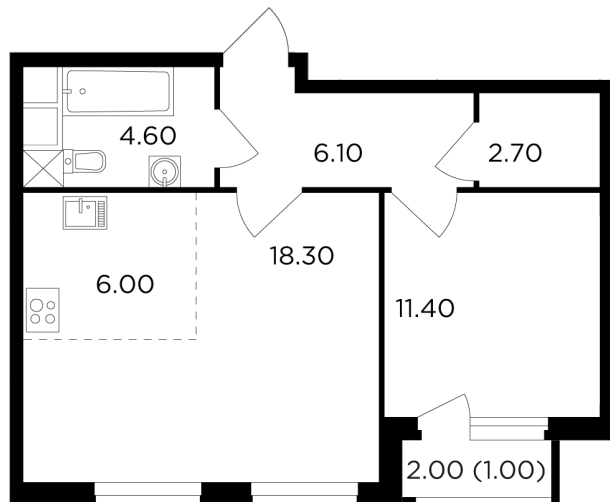

## Планировка

## С мебелью

+7 (495) 500-00-04

[ingrad.ru](http://ingrad.ru)

**2-комн. квартира №208, 50.1м<sup>2</sup>**

ЖК Филатов Луг,  
Корпус 5, Секция 2, Этаж 7 из 20

**12 680 000₽**

253 053₽/м<sup>2</sup>

● м. «Саларьево»