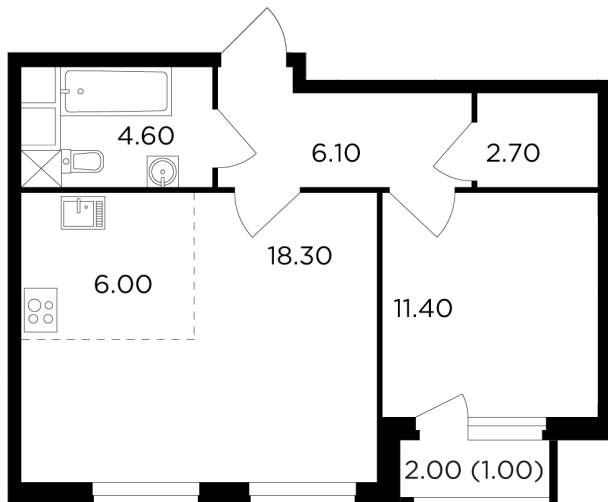

Планировка

С мебелью

+7 (495) 500-00-04

ingrad.ru

2-комн. квартира №208, 50.1м²

ЖК Филатов Луг,
Корпус 5, Секция 2, Этаж 7 из 20

12 574 221₽

250 982₽/м²

● Саларьево

Отделка

Без отделки

Ввод

II квартал 2026

На этаже

На генплане

Квартира
на сайте