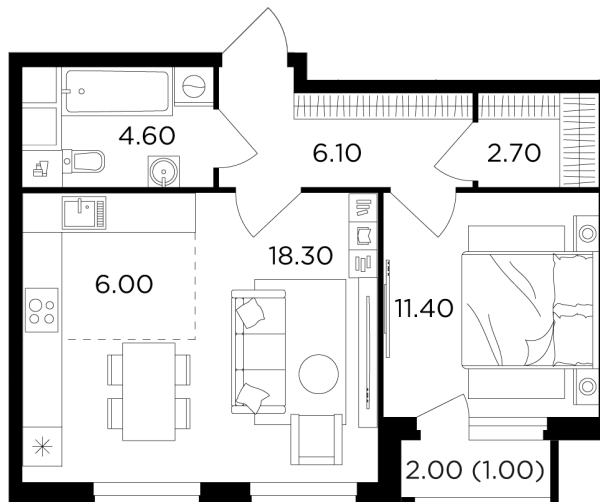

Планировка

С мебелью

+7 (495) 500-00-04

ingrad.ru

2-комн. квартира №208, 50.1м²

ЖК Филатов Луг,
Корпус 5, Секция 2, Этаж 7 из 20

12 574 221₽

250 982₽/м²

● Саларьево

Отделка

Без отделки

Ввод

II квартал 2026

На этаже

На генплане

Квартира
на сайте