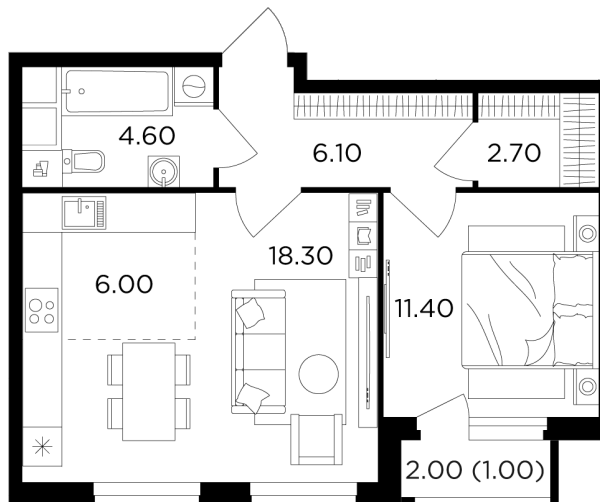

## Планировка

## С мебелью

+7 (495) 500-00-04

[ingrad.ru](http://ingrad.ru)

**2-комн. квартира №208, 50.1м<sup>2</sup>**

ЖК Филатов Луг,  
Корпус 5, Секция 2, Этаж 7 из 20

**12 680 000₽**

253 053₽/м<sup>2</sup>

● м. «Саларьево»