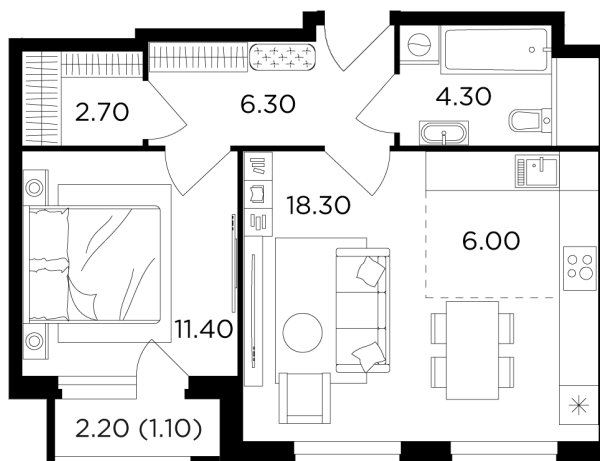

Планировка

С мебелью

+7 (495) 500-00-04

ingrad.ru

2-комн. квартира №207, 50.1м²

ЖК Филатов Луг,
Корпус 5, Секция 2, Этаж 7 из 20

12 680 000₽

253 053₽/м²

● м. «Саларьево»

Отделка

Без отделки

Ввод

II квартал 2026

На этаже

На генплане

Квартира
на сайте