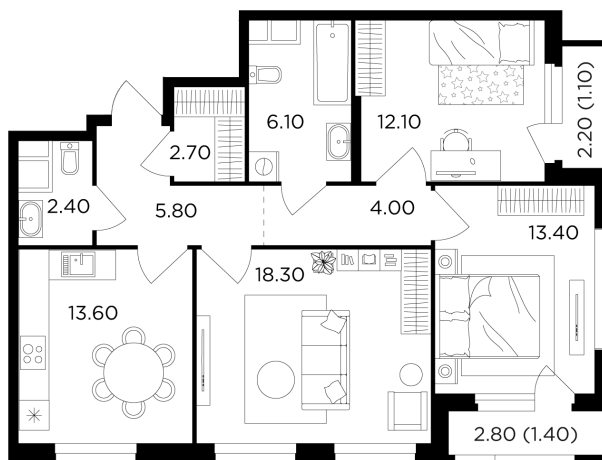

Планировка

С мебелью

+7 (495) 500-00-04

ingrad.ru

3-комн. квартира №206, 80.9м²

ЖК Филатов Луг,
Корпус 5, Секция 2, Этаж 7 из 20

17 710 000₽

218 900₽/м²

● м. «Саларьево»

Отделка

Без отделки

Ввод

II квартал 2026

На этаже

На генплане

Квартира
на сайте