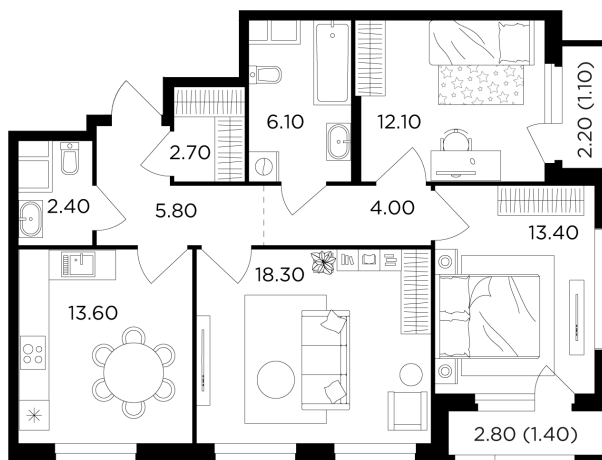

Планировка

С мебелью

+7 (495) 500-00-04

ingrad.ru

3-комн. квартира №206, 80.9м²

ЖК Филатов Луг,
Корпус 5, Секция 2, Этаж 7 из 20

17 376 535₽

214 790₽/м²

● М Саларьево

Отделка

Без отделки

Ввод

II квартал 2026

На этаже

На генплане

Квартира
на сайте