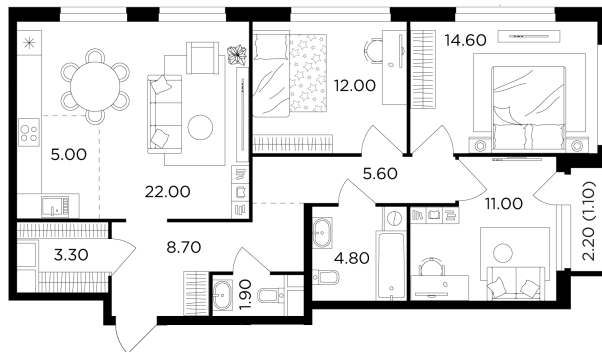

## Планировка

## С мебелью

+7 (495) 500-00-04

[ingrad.ru](http://ingrad.ru)

**4-комн. квартира №205, 90м<sup>2</sup>**

ЖК Филатов Луг,  
Корпус 5, Секция 2, Этаж 7 из 20

**19 114 187₽**

212 380₽/м<sup>2</sup>

● Саларьево