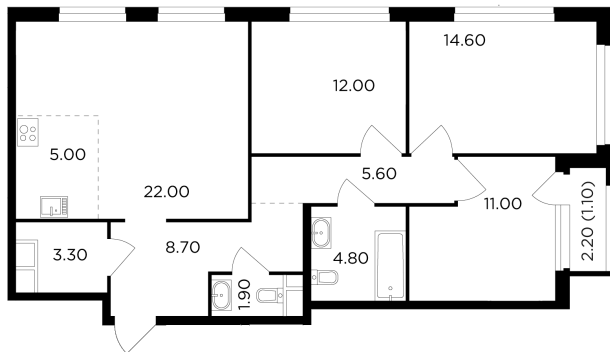

## С мебелью

+7 (495) 500-00-04

[ingrad.ru](http://ingrad.ru)

**4-комн. квартира №205, 90м<sup>2</sup>**

ЖК Филатов Луг,  
Корпус 5, Секция 2, Этаж 7 из 20

**19 114 187₽**

212 380₽/м<sup>2</sup>

● Саларьево