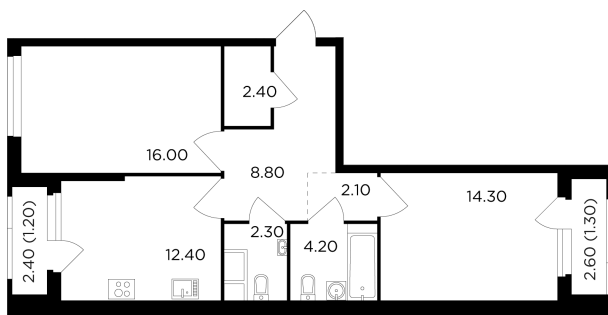

## С мебелью

+7 (495) 500-00-04

[ingrad.ru](http://ingrad.ru)

**2-комн. квартира №202, 65м<sup>2</sup>**

ЖК Филатов Луг,  
Корпус 5, Секция 2, Этаж 6 из 20

**15 361 563₽**

236 332₽/м<sup>2</sup>

● М Саларьево