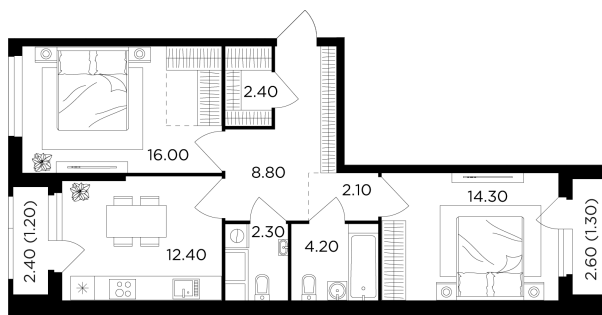

## Планировка

## С мебелью

+7 (495) 500-00-04

[ingrad.ru](http://ingrad.ru)

**2-комн. квартира №202, 65м<sup>2</sup>**

ЖК Филатов Луг,  
Корпус 5, Секция 2, Этаж 6 из 20

**15 361 563₽**

236 332₽/м<sup>2</sup>

● М Саларьево