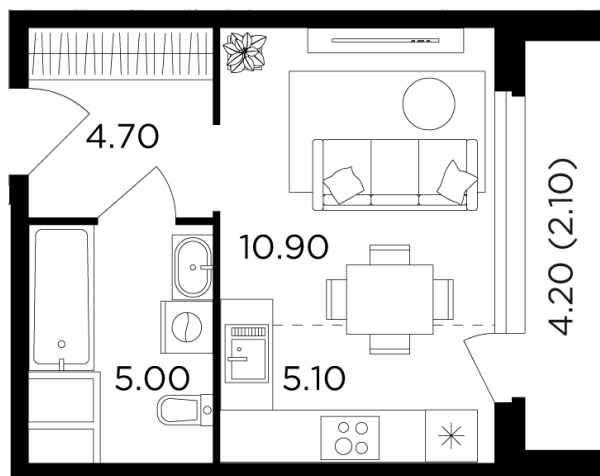

Планировка

С мебелью

+7 (495) 500-00-04

ingrad.ru

Студия №201, 27.8м²

ЖК Филатов Луг,
Корпус 5, Секция 2, Этаж 6 из 20

8 181 206₽

294 288₽/м²

● М Саларьево

Отделка

Без отделки

Ввод

II квартал 2026

На этаже

На генплане

Квартира
на сайте