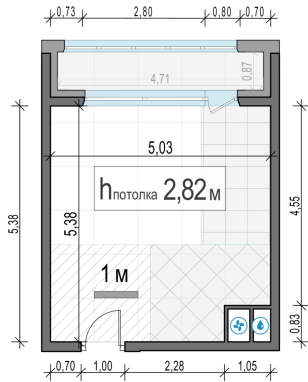

Планировка

С мебелью

## Студия №201, 27.8м<sup>2</sup>

Корпус 5, Секция 2, Этаж 6 из 20

**10 430 000₽**  
375 180₽/м<sup>2</sup>

● м. «Саларьево»

Отделка

Без отделки

Ввод

II квартал 2026

Лоджия

На этаже

На генплане

Квартира  
на сайте