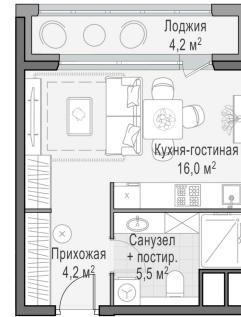

Планировка

С мебелью

## Студия №201, 27.8м<sup>2</sup>

Корпус 5, Секция 2, Этаж 6 из 20

**10 430 000₽**  
375 180₽/м<sup>2</sup>

● м. «Саларьево»

Отделка

Без отделки

Ввод

II квартал 2026

Лоджия

На этаже

На генплане

Квартира  
на сайте