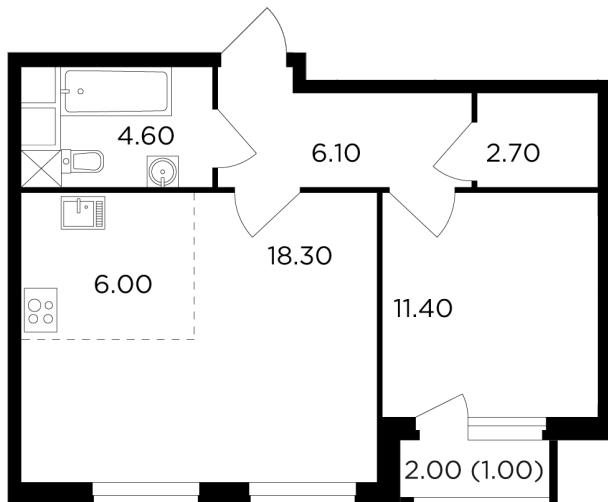

Планировка

С мебелью

+7 (495) 500-00-04

ingrad.ru

2-комн. квартира №200, 50.1м²

ЖК Филатов Луг,
Корпус 5, Секция 2, Этаж 6 из 20

12 542 388₽

250 347₽/м²

● Саларьево

Отделка

Без отделки

Ввод

II квартал 2026

На этаже

На генплане

Квартира
на сайте