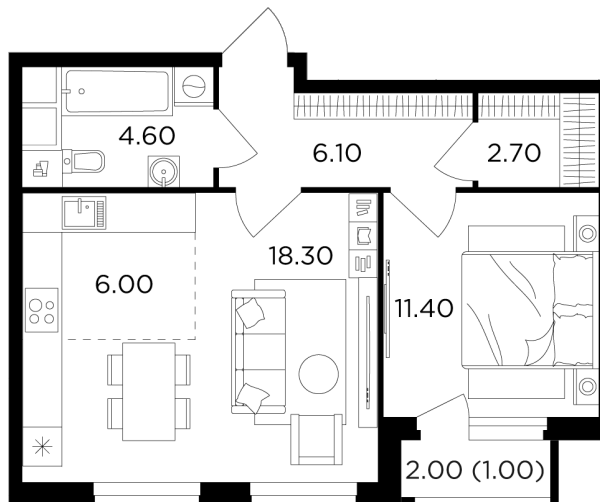

Планировка

С мебелью

+7 (495) 500-00-04

ingrad.ru

2-комн. квартира №200, 50.1м²

ЖК Филатов Луг,
Корпус 5, Секция 2, Этаж 6 из 20

12 542 388₽

250 347₽/м²

● Саларьево

Отделка

Без отделки

Ввод

II квартал 2026

На этаже

На генплане

Квартира
на сайте