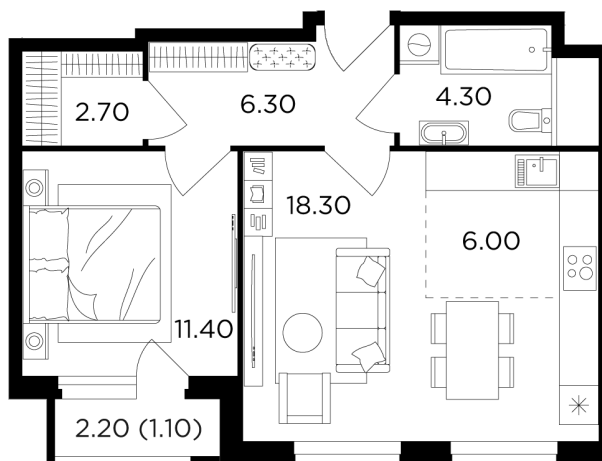

Планировка

С мебелью

+7 (495) 500-00-04

ingrad.ru

2-комн. квартира №199, 50.1м²

ЖК Филатов Луг,
Корпус 5, Секция 2, Этаж 6 из 20

12 650 000₽

252 412₽/м²

● м. «Саларьево»

Отделка

Без отделки

Ввод

II квартал 2026

На этаже

На генплане

Квартира
на сайте