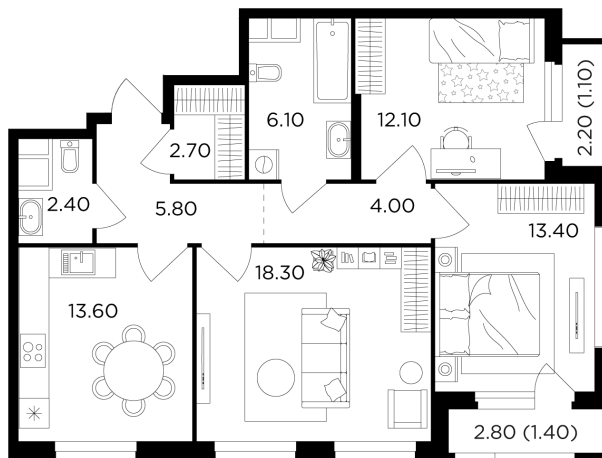

Планировка

С мебелью

+7 (495) 500-00-04

ingrad.ru

3-комн. квартира №198, 80.9м²

ЖК Филатов Луг,
Корпус 5, Секция 2, Этаж 6 из 20

17 980 000₽

222 144₽/м²

● м. «Саларьево»

Отделка

Без отделки

Ввод

II квартал 2026

На этаже

На генплане

Квартира
на сайте